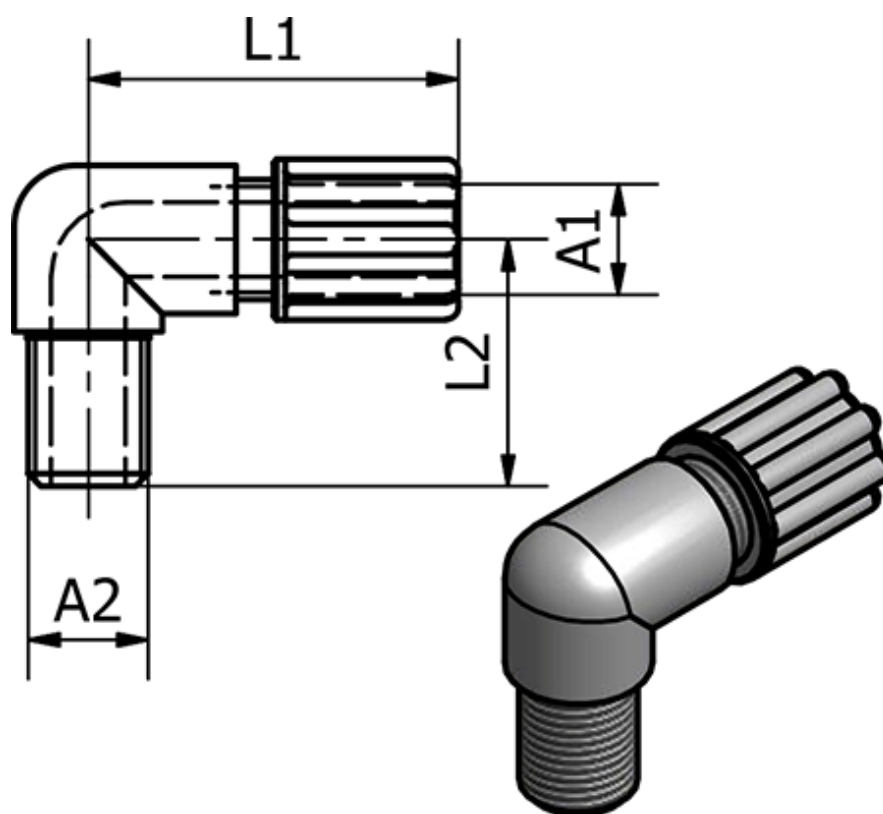

Varenummer: 58614081
Beskrivelse: Push-on 140.81, Ø4/6 - G 1/2"
Vinkel

Mål

Gevind A2	= G 1/2"
L1	= 32
L2	= 34
Udvendig slangediameter A1	= 4/6